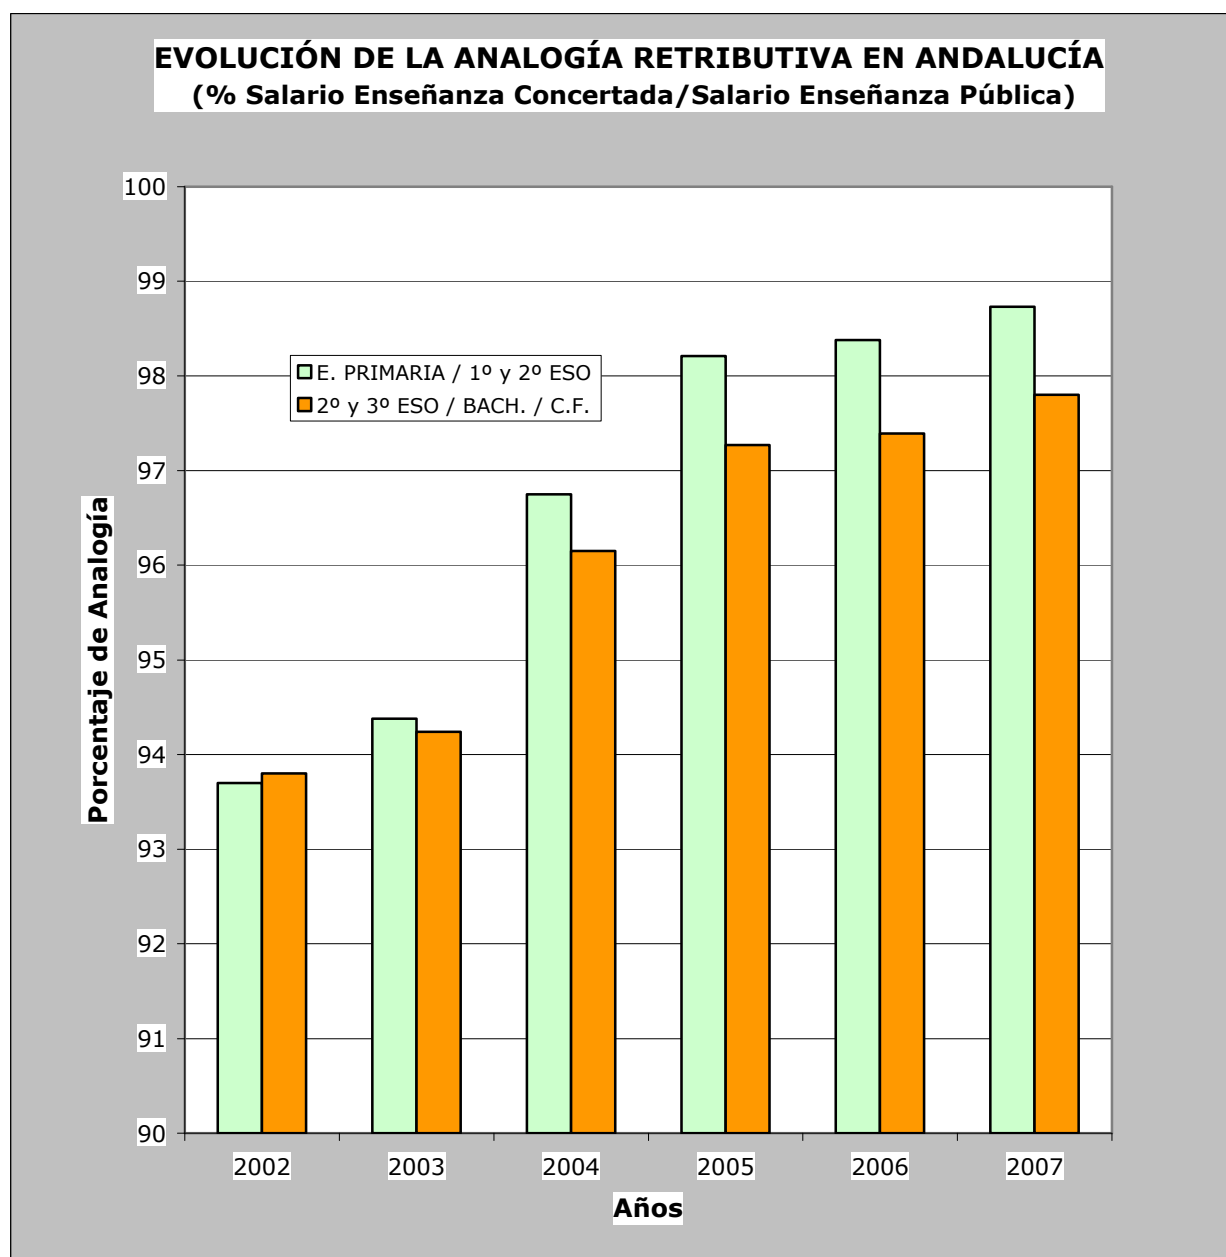

EVOLUCIÓN DE LA ANALOGÍA RETRIBUTIVA EN ANDALUCÍA

	2002	2003	2004	2005	2006	2007
E. PRIMARIA / 1º y 2º ESO	93,70	94,38	96,75	98,21	98,38	98,73
2º y 3º ESO / BACH. / C.F.	93,80	94,24	96,15	97,27	97,39	97,80

- Incremento del Complemento de Analogía en 2007: 37,24 €
- Importe del Complemento de Analogía en 2007: 374,05 €